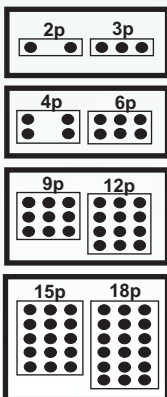

TEC DATA										
230V ac	ISO Class I	DIN 4050 IP33	M.W.C. 60°C 80%H	Max Visco 5000Cps	12L	90mm	40mm	mT 660	RPM/TPM 300-1600	
Nº P	INDIVIDUAL BASIC	COMMUN DIGITAL	INDIVIDUAL DIGITAL	TELE CONTROL	Watts	D mm	H mm	W mm	Kg	
2	ANM-10002	ANM-10102	ANM-10202	ANM-10302	2	153	49	350	2	
3	ANM-10003	ANM-10103	ANM-10203	ANM-10303	3	153	49	350	2	
4	ANM-10004	ANM-10104	ANM-10204	ANM-10304	4	248	49	350	3	
6	ANM-10006	ANM-10106	ANM-10206	ANM-10306	5	248	49	350	3	
9	ANM-10009	ANM-10109	ANM-10209	ANM-10309	7	343	49	350	4	
12	ANM-10012	ANM-10112	ANM-10212	ANM-10312	8	438	49	350	5	
15	ANM-10015	ANM-10115	ANM-10215	ANM-10315	9	533	49	350	6	
18	ANM-10018	ANM-10118	ANM-10218	ANM-10318	11	628	49	350	7	

MADE IN EUROPE (UE)

Pag
A16

2006

www.websbs.com